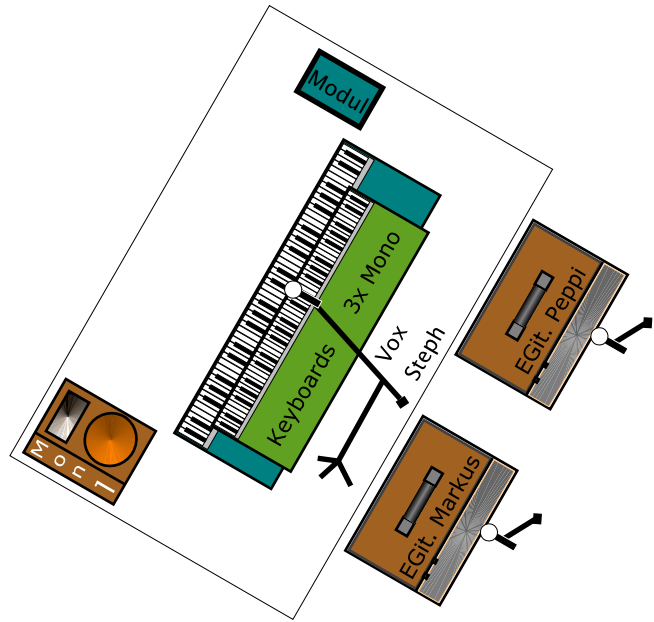

M I R O N E M E C B A N D

Kanalbelegung

Kanal 1	Bassdrum	
Kanal 2	Snare	
Kanal 3	HiHat	
Kanal 4	Tom 1	
Kanal 5	Tom 2	
Kanal 6	Tom 3	
Kanal 7	Tom 4	
Kanal 8	Overhead	
Kanal 9	Bass	
Kanal 10	Percussion 1	
Kanal 11	Percussion 2	
Kanal 12	Keyboard 1	(Soundmodul)
Kanal 13	Keyboard 2	(Orgel)
Kanal 14	Keyboard 3	(Piano)
Kanal 15	Gitarre 1	Markus
Kanal 16	Gitarre 2	Peppi
Kanal 17	Gitarre 3	Uli
Kanal 18	Akust.Git	Uli
Kanal 19	Vocals Key	Steff
Kanal 20	Vocals Git.	Markus
Kanal 21	Vocals	Miro
Kanal 22	Vocals	Hanna
Kanal 23	Vocals Git.	Uli
Kanal 24	Vocals Perc.	Uwe
Kanal 25	Vocals Drums	Wolfgang
Kanal 26	Saxophon	
Effekt 1	Hall (Snare)	
Effekt 2	Hall (Vocals)	
Effekt 3	Hall (Instrumental)	
Effekt 4	Tap-Delay	