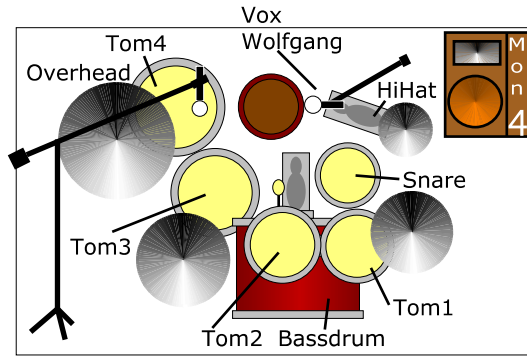

M I R O N E M E C B A N D

Kanalbelegung

Kanal 1	Bassdrum	
Kanal 2	Snare	
Kanal 3	HiHat	
Kanal 4	Tom 1	
Kanal 5	Tom 2	
Kanal 6	Tom 3	
Kanal 7	Tom 4	
Kanal 8	Overhead	
Kanal 9	Bass	
Kanal 10	Percussion 1	
Kanal 11	Percussion 2	
Kanal 12	Keyboard 1	(Soundmodul)
Kanal 13	Keyboard 2	(Orgel)
Kanal 14	Keyboard 3	(Piano)
Kanal 15	Gitarre 1	Markus
Kanal 16	Gitarre 2	Peppi
Kanal 17	Gitarre 3	Uli
Kanal 18	Akust.Git	Uli
Kanal 19	Vocals Key	Steff
Kanal 20	Vocals Git.	Markus
Kanal 21	Vocals	Miro
Kanal 22	Vocals	Hanna
Kanal 23	Vocals Git.	Uli
Kanal 24	Vocals Perc.	Uwe
Kanal 25	Vocals Drums	Wolfgang
Kanal 26	Saxophon	
Effekt 1	Hall (Snare)	
Effekt 2	Hall (Vocals)	
Effekt 3	Hall (Instrumental)	
Effekt 4	Tap-Delay	