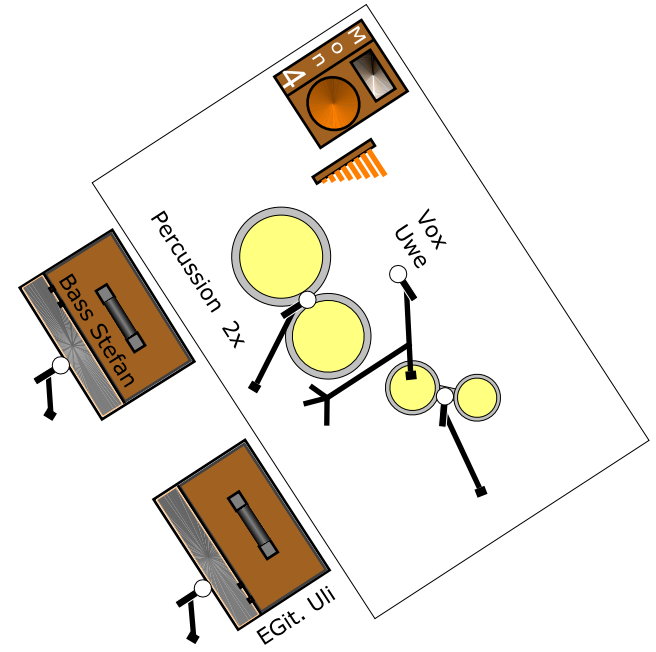

M I R O N E M E C B A N D

Kanalbelegung

Kanal 1	Bassdrum	
Kanal 2	Snare	
Kanal 3	HiHat	
Kanal 4	Tom 1	
Kanal 5	Tom 2	
Kanal 6	Tom 3	
Kanal 7	Tom 4	
Kanal 8	Overhead	
Kanal 9	Bass	
Kanal 10	Percussion 1	
Kanal 11	Percussion 2	
Kanal 12	Keyboard 1	(Soundmodul)
Kanal 13	Keyboard 2	(Orgel)
Kanal 14	Keyboard 3	(Piano)
Kanal 15	Gitarre 1	Markus
Kanal 16	Gitarre 2	Peppi
Kanal 17	Gitarre 3	Uli
Kanal 18	Akust.Git	Uli
Kanal 19	Vocals Key	Steff
Kanal 20	Vocals Git.	Markus
Kanal 21	Vocals	Miro
Kanal 22	Vocals	Hanna
Kanal 23	Vocals Git.	Uli
Kanal 24	Vocals Perc.	Uwe
Kanal 25	Vocals Drums	Wolfgang
Kanal 26	Saxophon	
Effekt 1	Hall (Snare)	
Effekt 2	Hall (Vocals)	
Effekt 3	Hall (Instrumental)	
Effekt 4	Tap-Delay	